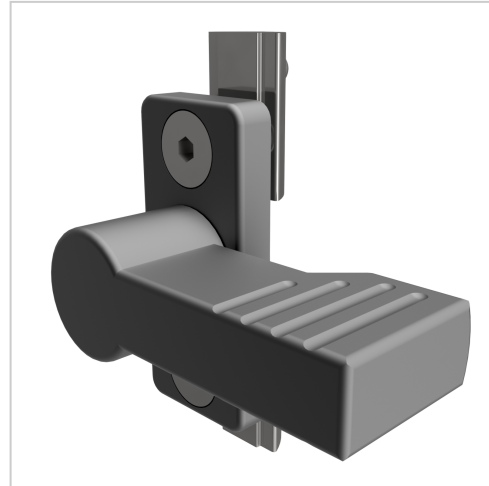

Sperrriegel mit 4 Raststellungen

Product number 1017934

Weight 41kg

Product description

Der Sperrriegel für Systemwägen ist die ideale Lösung, um ein ungewolltes Öffnen der Schubladen zu verhindern. Mit seiner robusten Konstruktion bietet dieser Riegel Sicherheit und Zuverlässigkeit für jede Anwendung. Einfach zu installieren und zu verwenden, gewährleistet er den sicheren Transport von Materialien und Werkzeugen. Der Riegel bietet eine effiziente Möglichkeit, den Inhalt der Schubladen während des Transports zu sichern und sorgt für eine reibungslose Arbeitsumgebung.

More images