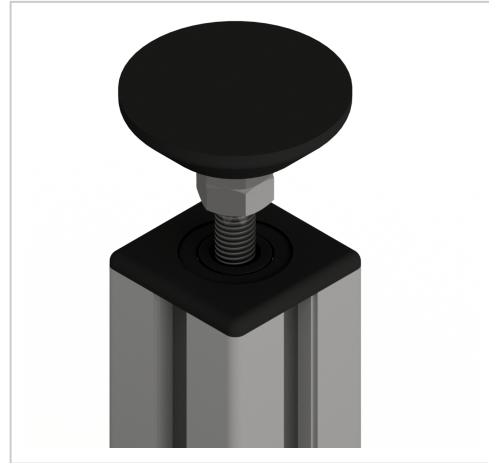

Cap 45x45 LO, black-10

Product number AB-3025

Weight 0.007kg

Product description

Sorgen Sie für eine optimale Befestigung mit der Abdeckkappe 45x45 LO in Schwarz. Diese hochwertige Kappe ist ideal, um an der Stirnseite eines Profils einen Stellfuß mit Gewinde sicher und fest anzubringen. Sie schützt das Profil vor Schmutz und Beschädigungen, während sie für eine ästhetische Optik sorgt. Passend für Aluminiumprofile der Größe 45x45, ist sie robust, langlebig und einfach zu montieren. Perfekt für Ihre Projekte

Product properties

Compatible with	Bosch
Colour	black
Series	Series 45-10
Part type	Caps for profiles
Modular dimension	Modular dimension 45
Size	45x45 mm

More images