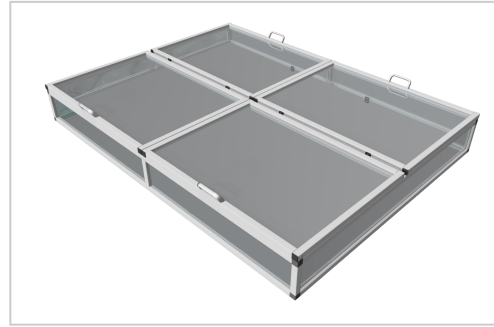

Cold Frame Top aluline 200 x 150 cm

Product number 1012567

Weight 40kg

Product description

Sie wollen Ihr Hochbeet mit unsrem Frühbeetaufsatz, kein Problem mit unseren Aufsätzen

- einfaches Aufsetzen und Verschrauben mit Winkel
- Lieferung als Bausatz
- Klappen mit ergonomischen Handgriffen und Aufstellstützen
- modernes und smartes Design erfüllt Ihre Ansprüche
- 25 Jahre Erfahrung
- 30 x 30 mm eloxierte Aluprofile
- UV feste Doppelstegplatten mit 10 Jahren Herstellergarantie
- 30 x 30 mm eloxierte Aluprofile
- hochfeste Scharniere
- Maschinenbauqualität

Product properties

Length 200 cm

Wide 150 cm

More images