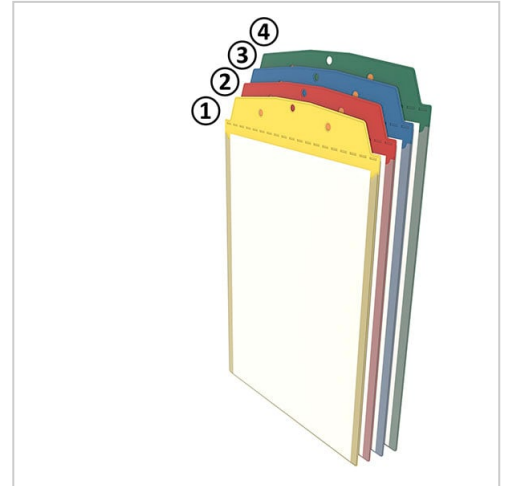

# Selbstklebende Sichttasche DIN A4 hoch - gelb | yellow

**Product number** LN-1126

**Weight** 0.051kg

## Product description

Zum Anhängen  
Belastbare und langlebige Sichttasche zum flexiblen Ankleben auch auf unebenen Oberflächen, rückstandsfrei entfernbar, mehrfach wiederverwendbar auf tragenden Untergründen dank multi-use Eigenschaft  
reißfeste und dehnbare Sichtfolie mit Rückstellvermögen, scannertauglich  
Kunststoff PVC

Liefereinheit 1 Packungseinheit mit 10 Stück

## Product properties

**Part type** Self-adhesive viewing pocket