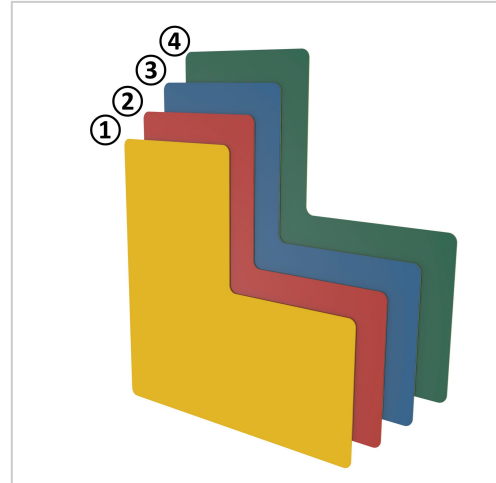

Bodenmarkierung L-Form 75 - rot | red

Product number LN-1151

Weight 0.011kg

Product description

Zum schnellen und sicheren Kennzeichnen von Park-, Lager- oder Abstellflächen etc., selbstklebend.

Staplerfeste und formstabile Bodenmarkierung mit hoher Haltekraft, für nahezu alle Industrieböden geeignet, rückstandsfrei ablösbar

Kunststoff PVC

Liefereinheit 1 Verpackungseinheit mit 40 Stück

Product properties

Part type Floor markings

More images