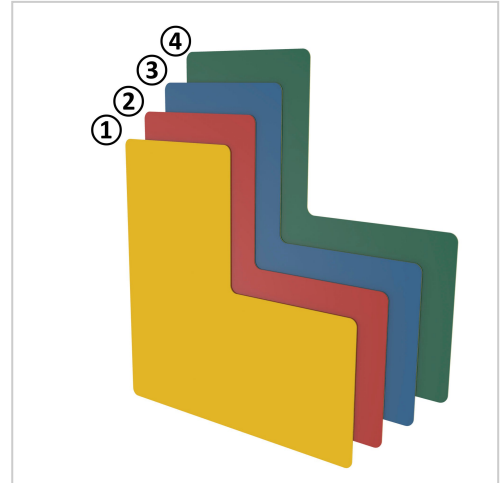

Bodenmarkierung L-Form 75 - grün | green

Product number LN-1153

Weight 0.011kg

Product description

Zum schnellen und sicheren Kennzeichnen von Park-, Lager- oder Abstellflächen etc., selbstklebend.

Staplerfeste und formstabile Bodenmarkierung mit hoher Haltekraft, für nahezu alle Industrieböden geeignet, rückstandsfrei ablösbar

Kunststoff PVC

Liefereinheit 1 Packungseinheit mit 40 Stück

Product properties

Part type Floor markings

More images