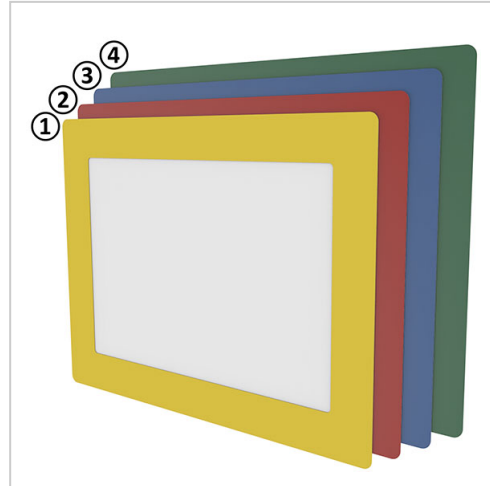

Bodenfenster DIN A4 - grün | green

Product number LN-1199

Weight 0.07kg

Product description

Zum einfachen Kennzeichnen von Park-, Lageroder Abstellflächen etc., selbstklebend.
Staplerfestes und formstabiles Bodenfenster mit hoher Haltekraft, für nahezu alle Industrieböden geeignet, rückstandsfrei ablösbar. Scannerlesbar
Kunststoff PVC

Liefereinheit 1 Packungseinheit mit 10 Stück

Product properties

Part type Bottom window

More images