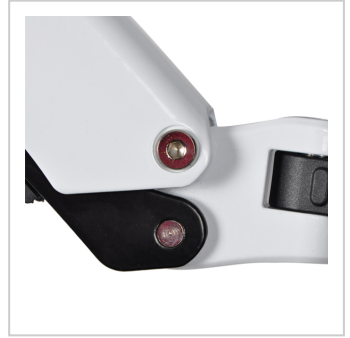

Monitor Arm, height-adjustable 3MP

Product number X-7200

Product description

Monitorschwenkarm zur Montage am Gestell oder an der Wand
Höhenausgleich mit Feder
Bildschirmgröße: 15"-27"
Vesa 75/100
Bildschirmgewicht: 3-6 Kg
Neigung -90°-+85°
Rotation 360°
Schwenkbereich: 180°

Product properties

Series Workstation systems
Part type Monitor swivel arms
Colour black, silver similar to RAL 7035

More images

Mount 15" - 27"	Load 0-8kg/0-17.6lbs	VESA 75x75, 100x100
Tilt -90°/+85°	Swivel 180°	Rotate 360°