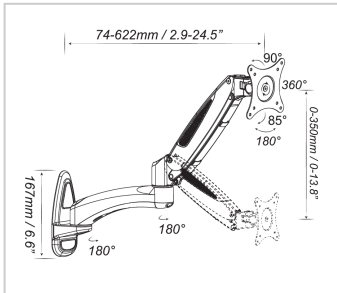

Monitor Arm, height-adjustable 3MP

Product number X-7200

Product description

Monitorschwenkarm zur Montage am Gestell oder an der Wand
Höhenausgleich mit Feder
Bildschirmgröße: 15"-27"
Vesa 75/100
Bildschirmgewicht: 3-6 Kg
Neigung -90°-+85°
Rotation 360°
Schwenkbereich: 180°

Product properties

Series Workstation systems
Part type Monitor swivel arms
Colour black, silver similar to RAL 7035

More images

Mount 15" - 27"	Load 0-8kg/0-17.6lbs	VESA 75x75, 100x100
Tilt -90°/+85°	Swivel 180°	Rotate 360°