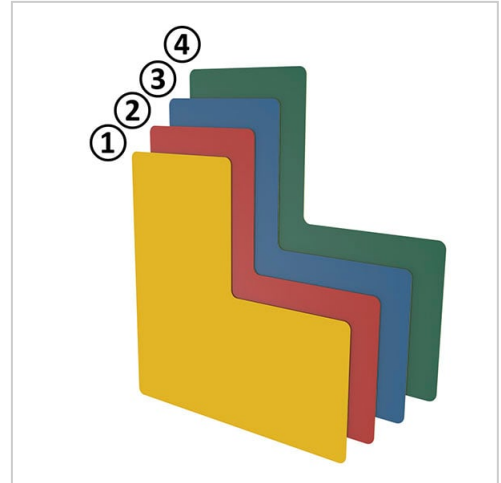

Bodenmarkierung L-Form 50 - blau | blue

Product number LN-1148

Weight 0.011kg

Product description

Zum schnellen und sicheren Kennzeichnen von Park-, Lager- oder Abstellflächen etc., selbstklebend.

Staplerfeste und formstabile Bodenmarkierung mit hoher Haltekraft, für nahezu alle Industrieböden geeignet, rückstandsfrei ablösbar

Kunststoff PVC

Liefereinheit 1 Packungseinheit mit 40 Stück

Product properties

Part type Floor markings

More images