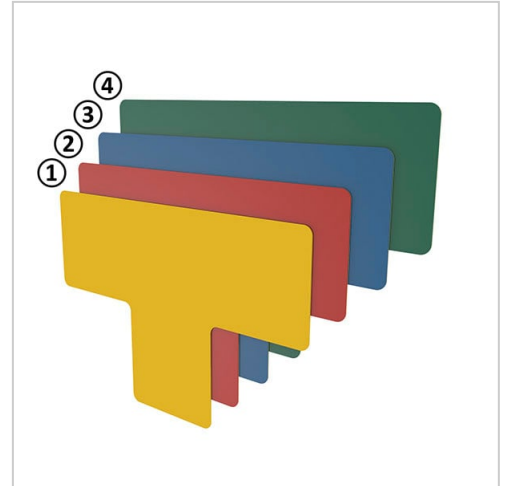

Bodenmarkierung T-Form 50 - grün | green

Product number LN-1157

Weight 0.011kg

Product description

Zum schnellen und sicheren Kennzeichnen von Park-, Lager- oder Abstellflächen etc., selbstklebend.

Staplerfeste und formstabile Bodenmarkierung mit hoher Haltekraft, für nahezu alle Industrieböden geeignet, rückstandsfrei ablösbar

Kunststoff PVC

Liefereinheit 1 Packungseinheit mit 40 Stück

Product properties

Part type Floor markings

More images