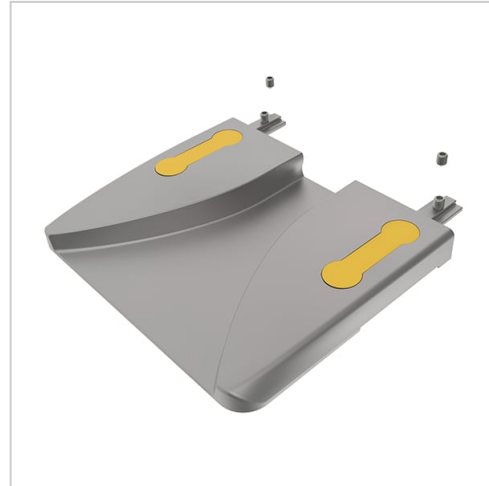

Insertion cap for guide Fifo - Set

Product number LN-1411

Product description

ur einfacheren Beschickung und Entladung von FIFO-Bahnhöfen mit Bodenrollern; robuste Ausführung, mit beiliegenden Gewindestiften direkt in der Nut von Führungsschienen FIFO anschraubbar gelbe Schraubenabdeckung mit Signalwirkung zur Anzeige der Einführungsposition für die Räder von Bodenrollern.

8 Einführungskappen
16 Schraubenabdeckungen
16 Gewindestifte ISO 4027 - M6 x 8

Liefereinheit 1 Packungseinheit mit 8 Stück

Product properties

Part type Guide rails

More images