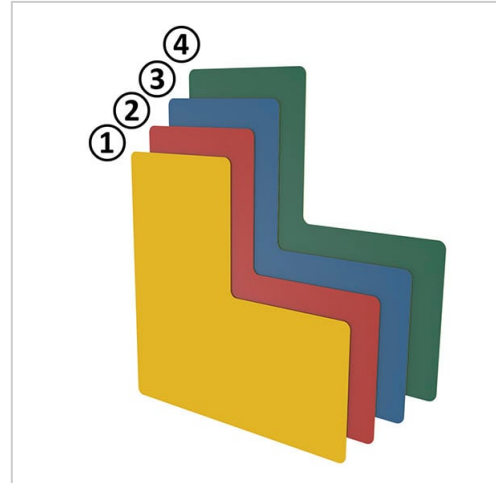

Bodenmarkierung L-Form 50 - rot | red

Product number LN-1147

Weight 0.011kg

Product description

Zum schnellen und sicheren Kennzeichnen von Park-, Lager- oder Abstellflächen etc., selbstklebend.

Staplerfeste und formstabile Bodenmarkierung mit hoher Haltekraft, für nahezu alle Industrieböden geeignet, rückstandsfrei ablösbar

Kunststoff PVC

Liefereinheit 1 Packungseinheit mit 40 Stück

Product properties

Part type Floor markings

More images