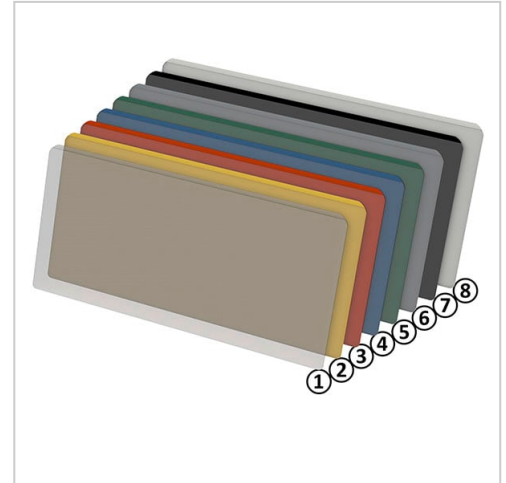

Oben offene KANBAN Hülle 200 x 85 - grau | grey

Product number LN-1075

Weight 0.015kg

Product description

Belastbare und langlebige Hülle zum Einstecken in KLT-Boxen (Kleinladungsträger), Euro-Behälter, Kanban-Boards etc.

Schützt Kanban-Karten vor Verschmutzung und Abnutzung.

Reißfeste und dehnbare Sichtfolie mit Rückstellvermögen, scannertauglich.

Liefereinheit 1 Packungseinheit mit 50 Stück

Product properties

Part type KANBAN sleeves open

More images