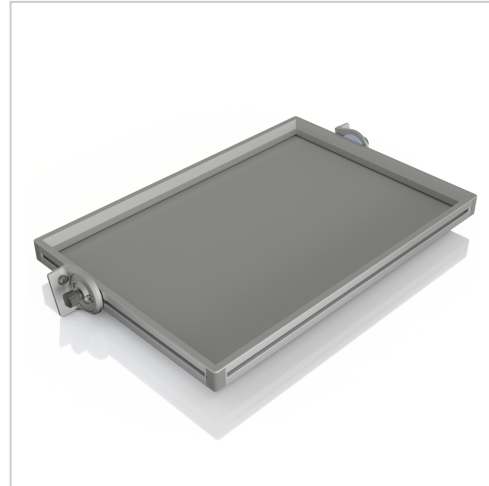

Tray 6x4 ESD A

Product number SM-1400

Weight 4.1kg

Product description

Das ESD-sichere Tablett ist ein robuster Regalboden mit einem stabilen, umlaufenden Rand. Es kann flexibel in der Höhe durch die Profilvernut 8 der SystemMobile L, T und U montiert werden. Das Tablett hat eine maximale Tragkraft von 40 kg. Es stehen zwei Größen zur Verfügung: 600 x 400 mm und 800 x 600 mm. Dadurch eignet sich das ESD-sichere Tablett optimal für den sicheren Transport von Kisten und Werkstücken.

Product properties

Compatible with item

Part type Mobile system

ESD discharging Yes

More images