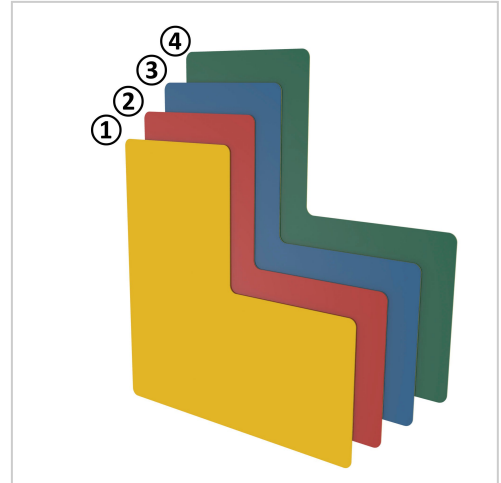

Bodenmarkierung L-Form 75 - blau | blue

Product number LN-1152

Weight 0.011kg

Product description

Zum schnellen und sicheren Kennzeichnen von Park-, Lager- oder Abstellflächen etc., selbstklebend.

Staplerfeste und formstabile Bodenmarkierung mit hoher Haltekraft, für nahezu alle Industrieböden geeignet, rückstandsfrei ablösbar

Kunststoff PVC

Liefereinheit 1 Packungseinheit mit 40 Stück

Product properties

Part type Floor markings

More images