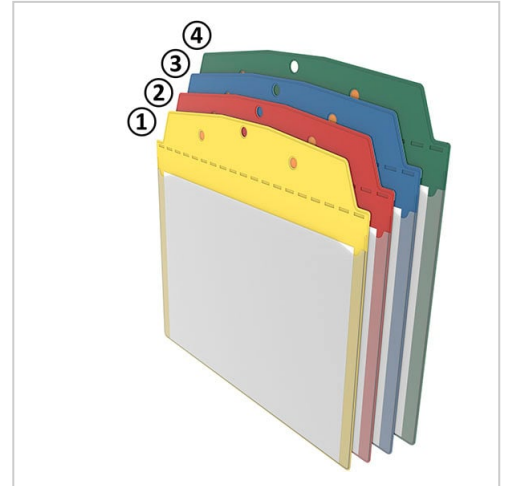

# Selbstklebende Sichttasche DIN A5 quer - gelb | yellow

**Product number** LN-1130

**Weight** 0.028kg

## Product description

Zum Anhängen  
Belastbare und langlebige Sichttasche zum flexiblen Ankleben auch auf unebenen Oberflächen, rückstandsfrei entfernbar, mehrfach wiederverwendbar auf tragenden Untergründen dank multi-use Eigenschaft  
reißfeste und dehnbare Sichtfolie mit Rückstellvermögen, scannertauglich  
Kunststoff PVC

Liefereinheit 1 Packungseinheit mit 10 Stück

## Product properties

**Part type** Self-adhesive viewing pocket