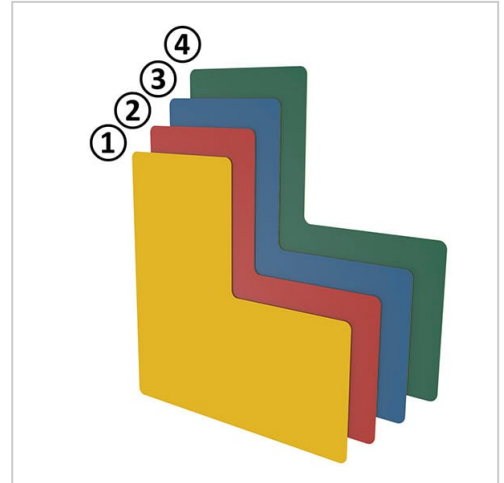

Bodenmarkierung L-Form 50 - grün | green

Product number LN-1149

Weight 0.011kg

Product description

Zum schnellen und sicheren Kennzeichnen von Park-, Lager- oder Abstellflächen etc., selbstklebend.

Staplerfeste und formstabile Bodenmarkierung mit hoher Haltekraft, für nahezu alle Industrieböden geeignet, rückstandsfrei ablösbar

Kunststoff PVC

Liefereinheit 1 Packungseinheit mit 40 Stück

Product properties

Part type Floor markings

More images