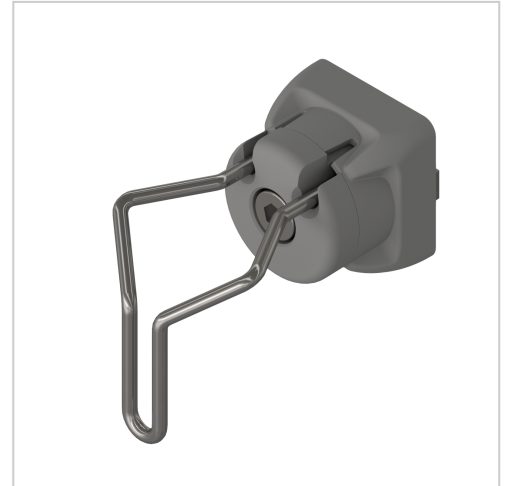

# Cloth Holder 8, grey similar to RAL 7042 | grey

**Product number** 1015603

**Weight** 0.13kg

## Product description

Die Tuchklemme ist eine praktische und ordentliche Lösung, um Reinigungstücher und Lappen griffbereit zu halten. Dank der schmalen Öffnung des Drahtbügels können die Tücher mit nur einer Hand bequem entnommen werden, ohne dass eine zusätzliche Klemme erforderlich ist. Die Tuchklemme ist in den Farben Grau und Schwarz erhältlich